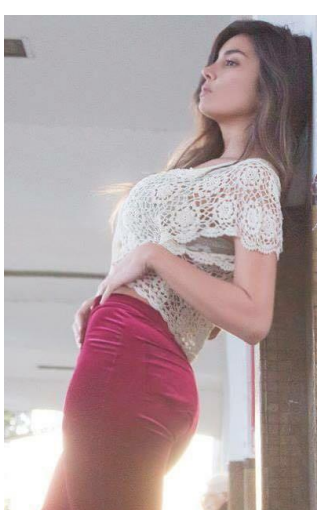

G
A
B
R
I
E
L
A

Estatura:

1.73

Medidas:

90-64-93

Ojos:

Pardos

Cabello:

Castaño